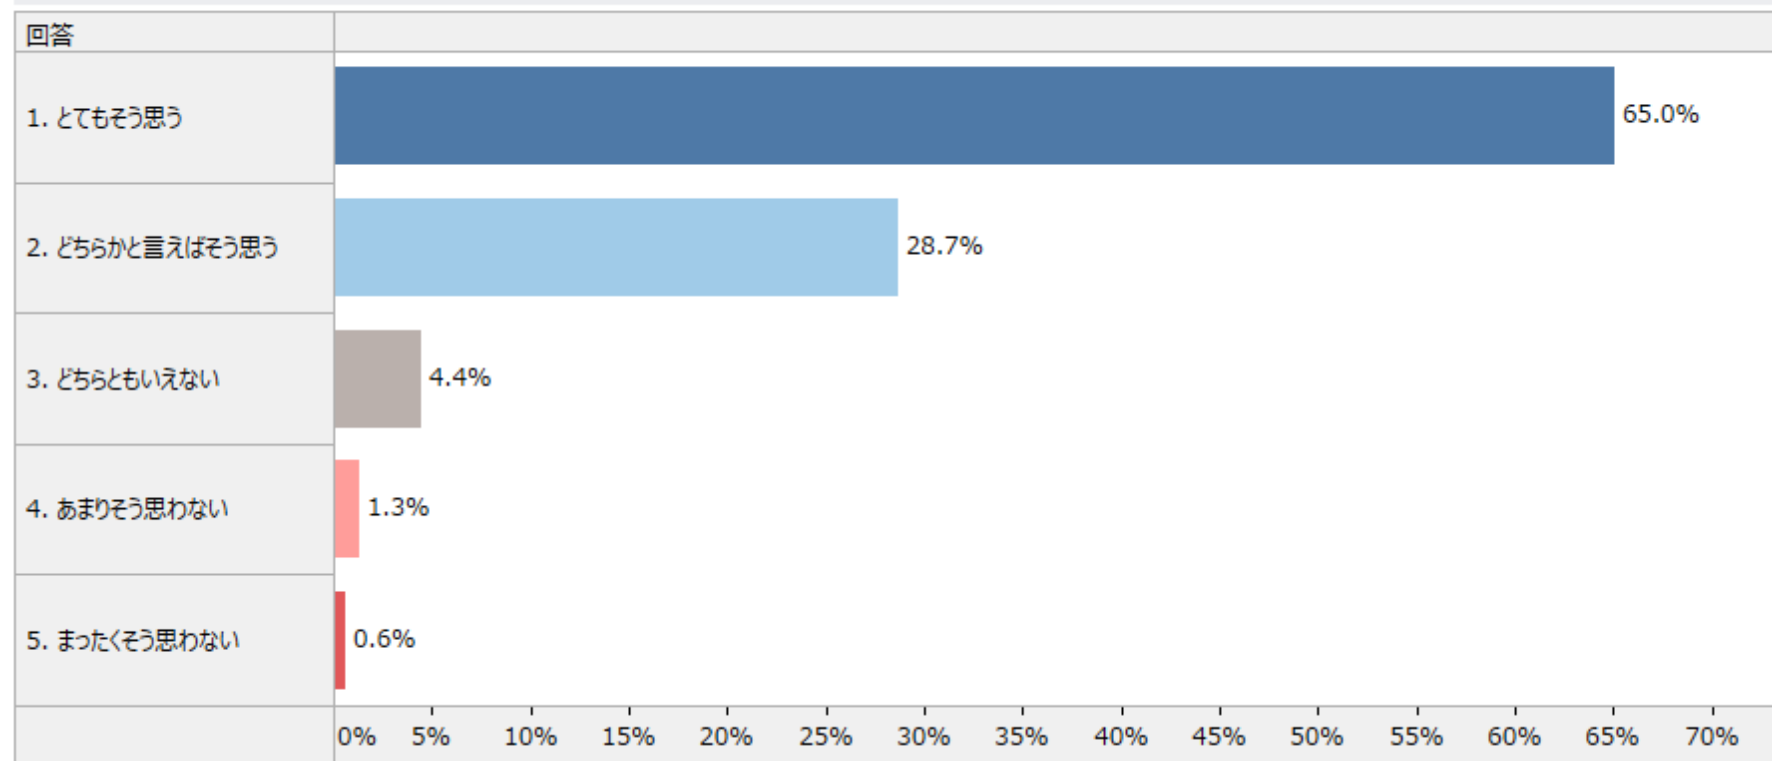

ほとんどの学生が「上智大学に入学してよかった」と思っている。

あなたは上智大学に入学してよかったとおもいますか