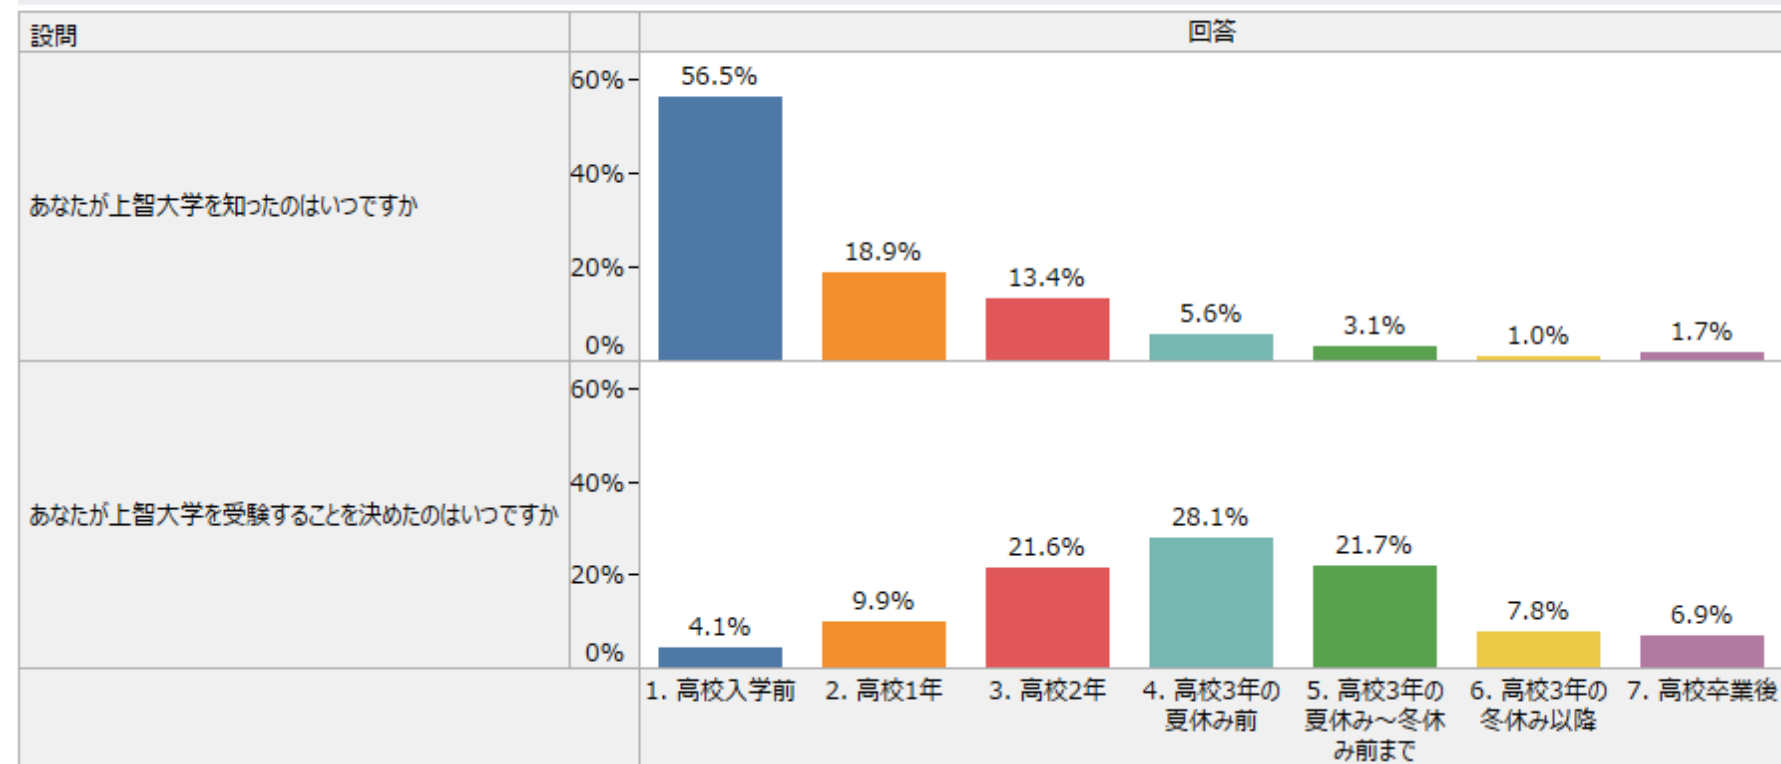

## 海外資本の企業への就職を希望する新入生が2割近くいるのが特徴的。 大学院進学希望者も16%。

大学卒業後のあなたの希望進路について、もっともあてはまるものを選んでください

1. DP（ディプロマ・ポリシー）について
2. 入学理由などについて
3. 生活や家族のことについて

## 大学選択で役立った情報源はホームページとパンフレット。

上智大学を選ぶにあたって、以下の情報はどの程度役に立ちましたか

過半数の新生が高校入学前から上智大学を知っている。  
 受験決定時期のピークは高校3年の夏休み前だが、バラツキが大きい。

あなたが上智大学を知ったのはいつですか & あなたが上智大学を受験することを決めたのはいつですか

## 6割近くの新入生が第一志望として入学している。

上智大学はあなたの第一志望の大学でしたか