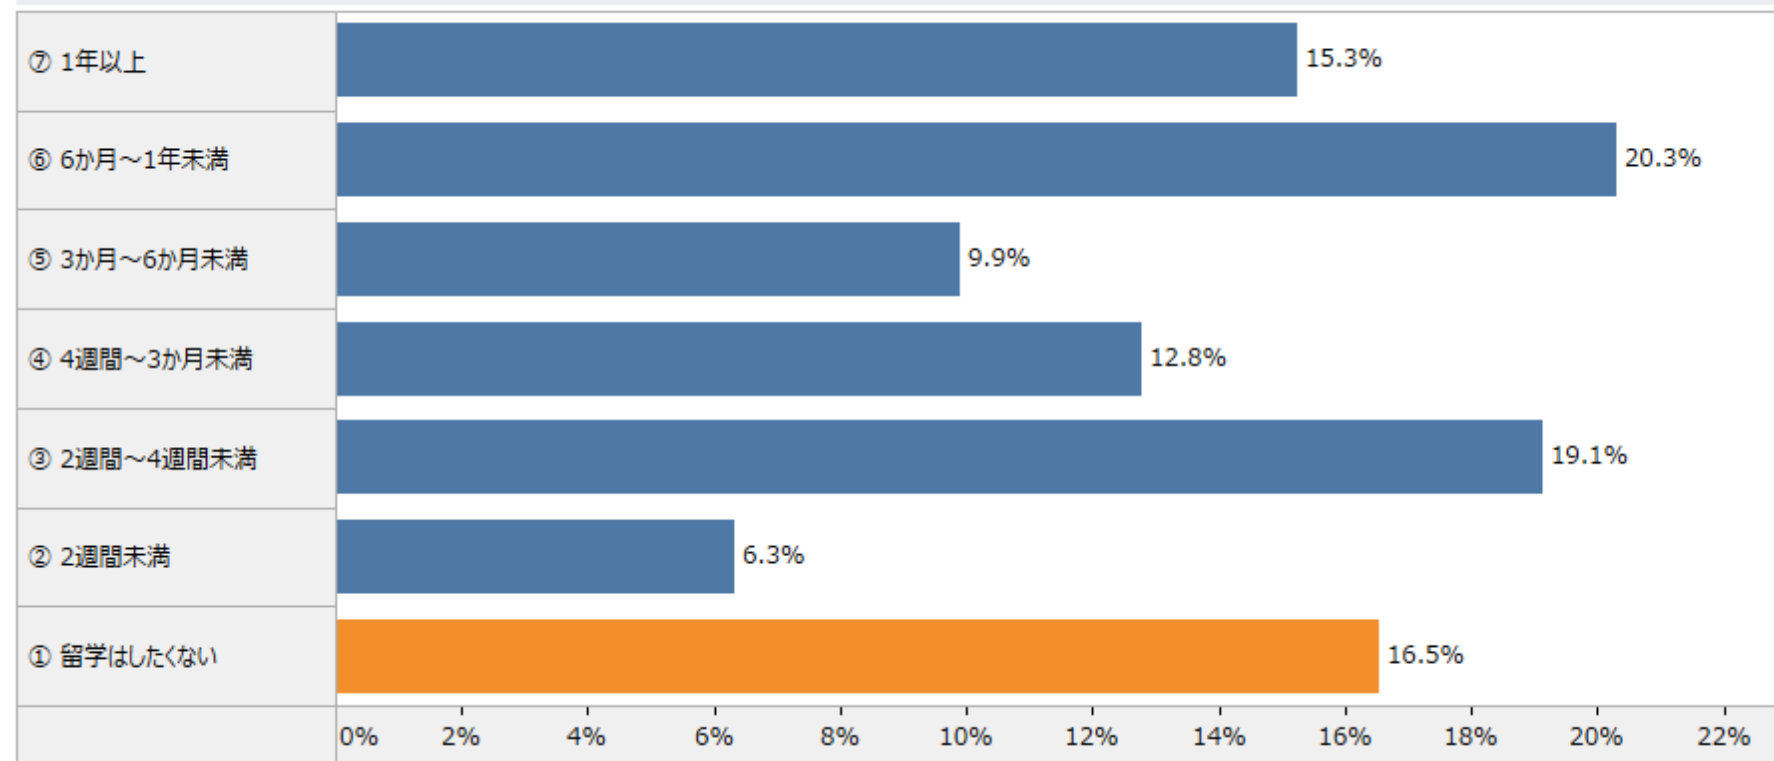

留学意向のある新入生は8割超。

今後のあなたの留学意向をお聞きます。留学はしたくない方は①を、留学をしてみたい方は、希望する期間を選んでください