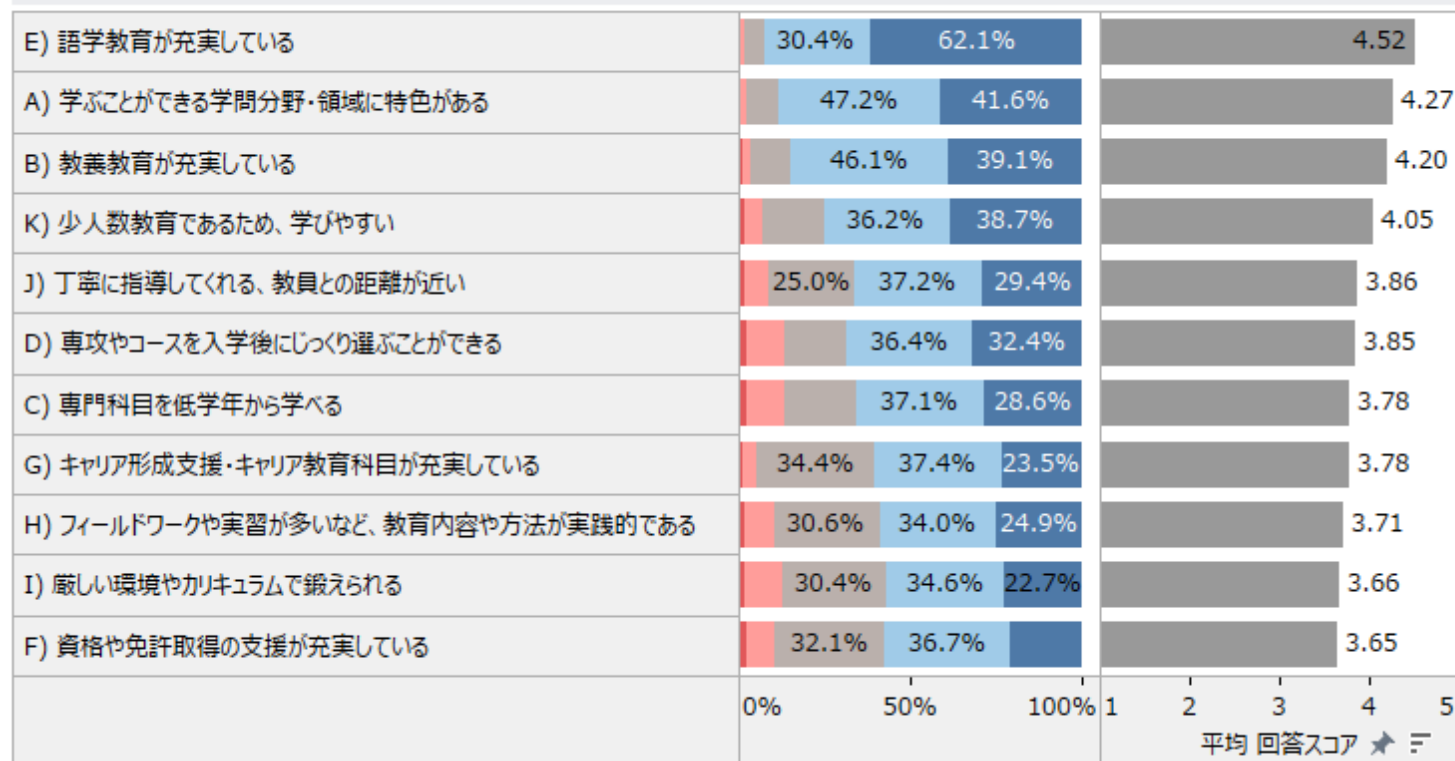

学びのイメージは「語学教育が充実」が強い。

上智大学の学問内容や学び方について、あなたの考えを教えてください

回答

5. とてもそう思う
4. ある程度そう思う
3. どちらともいえない
2. あまりそう思わない
1. まったくそう思わない