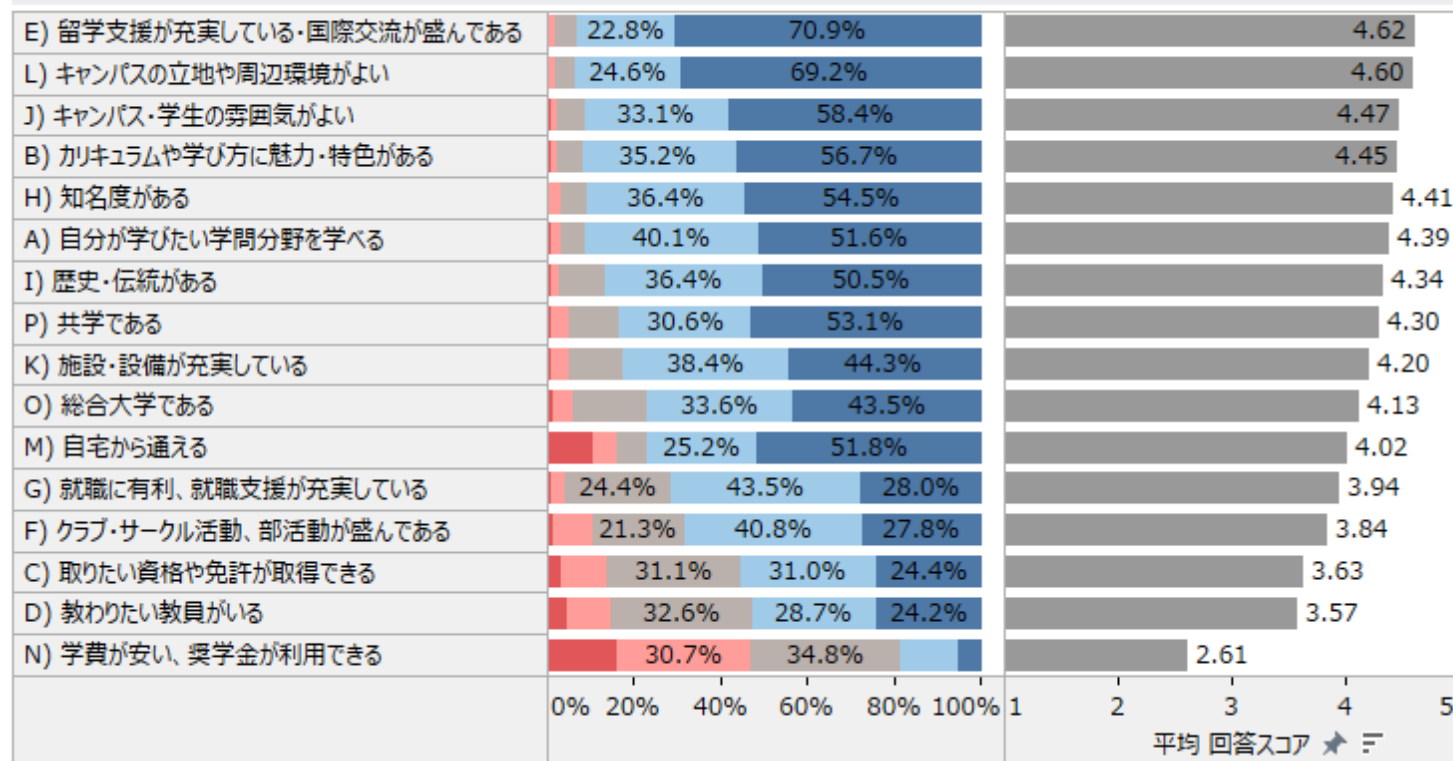

新入生のイメージは「国際交流が盛ん」「立地・雰囲気が良い」「カリキュラムに特色」。

上智大学全体について、以下の特徴に対するあなたの考えを教えてください