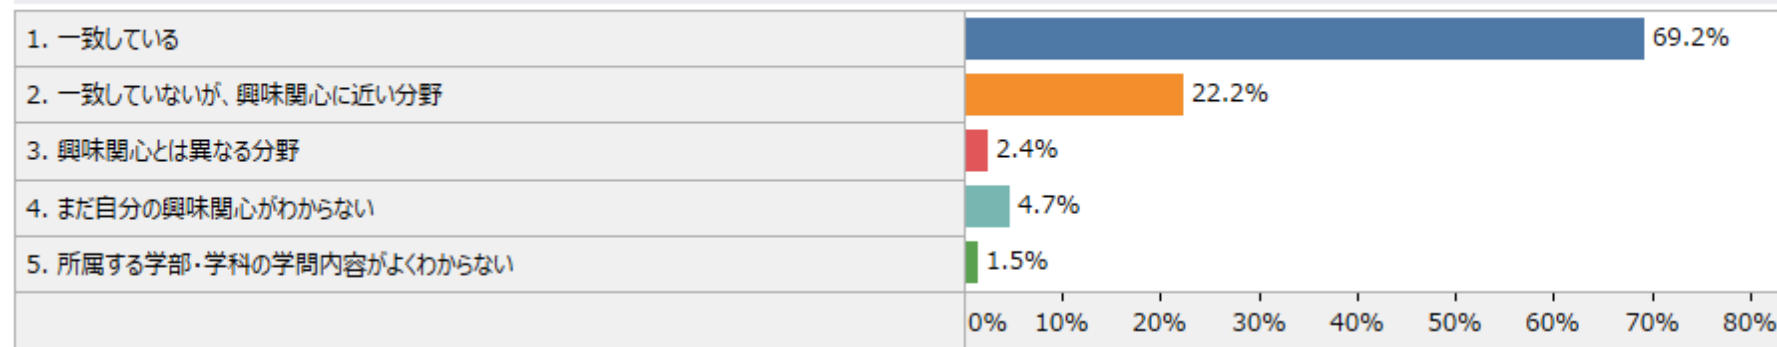

9割の学生が興味関心に一致または近い分野に進学。 卒業後の進路として大学で学ぶ専門分野と直結しなくても構わないとする新生が7割近く。

あなたが現在所属する学部・学科・コース等の学問分野と、あなたの興味関心とは一致していますか