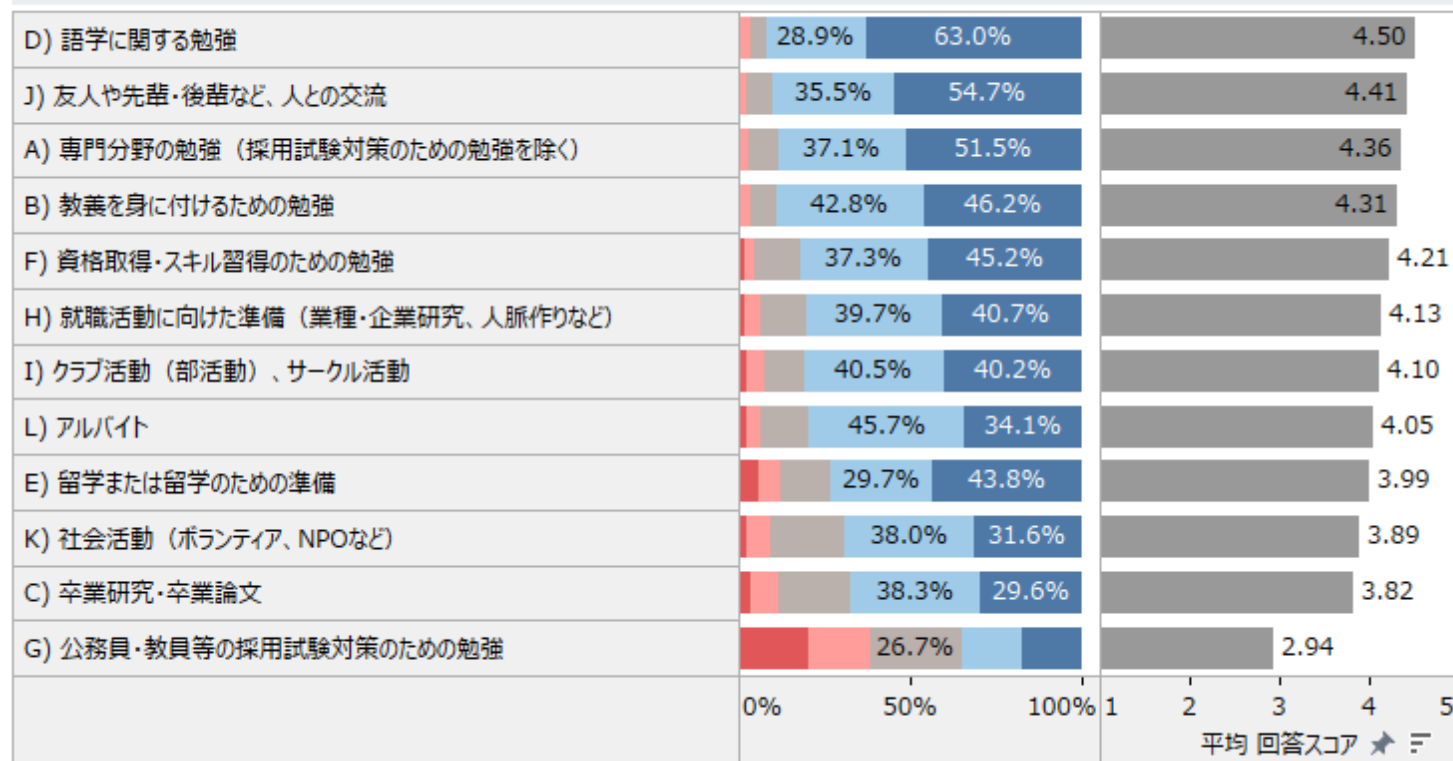

「語学の勉強」「専門分野の勉強」「教養を身につけるの勉強」「資格取得の勉強」など勉強に力を入れたいとする新生が多いのが特徴的。

以下のことについて、あなたは今後の大学生活の中で力を入れていきたいですか