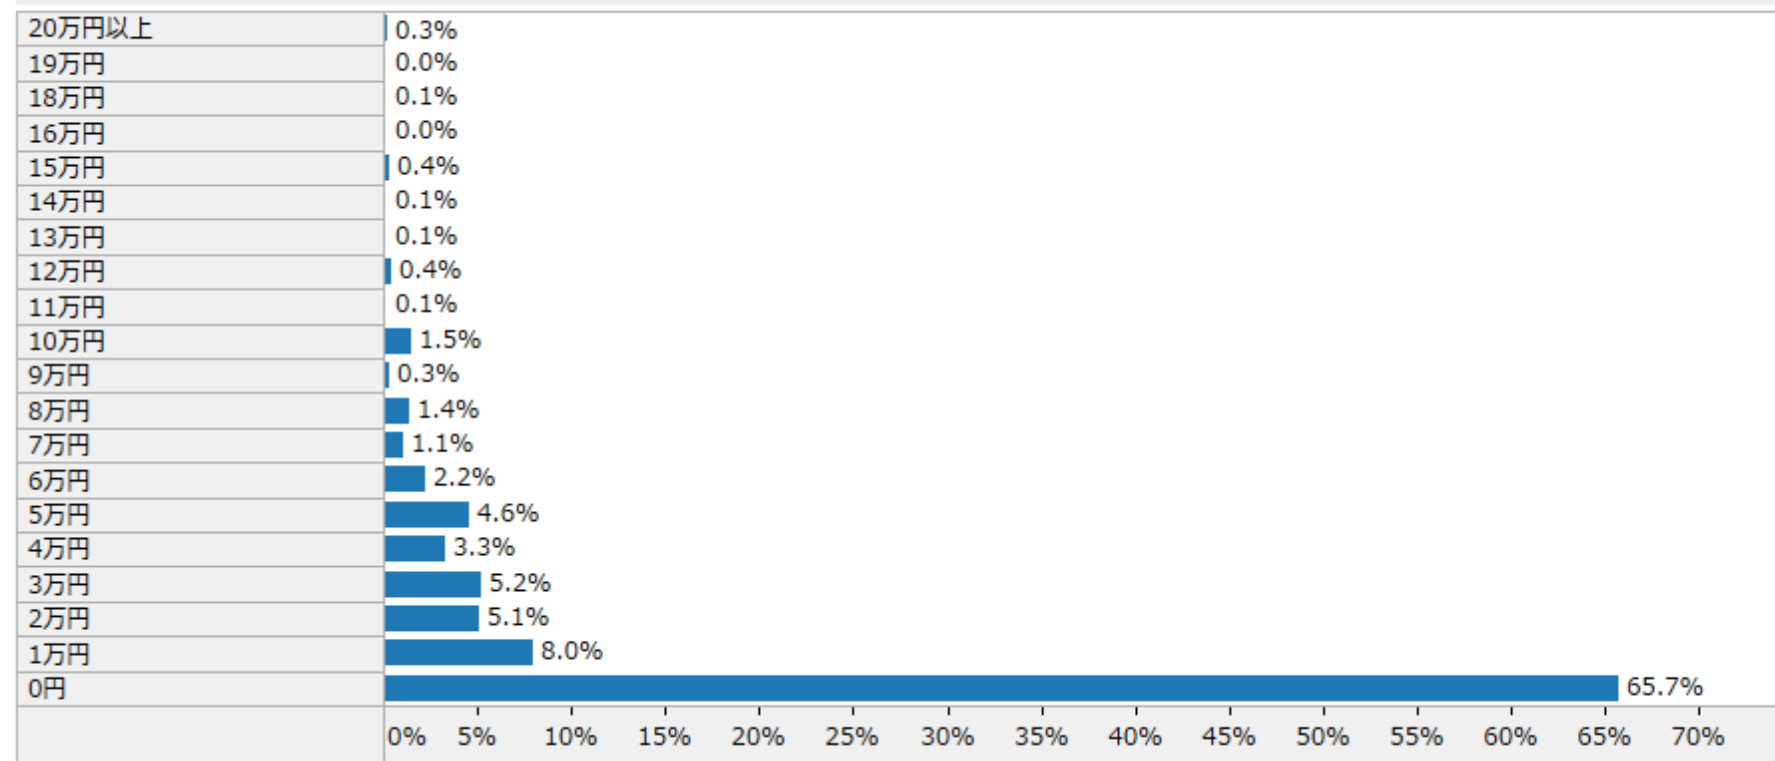

収入のない新入生が65%。

あなたの1ヶ月の平均的な収入について教えてください（※家族・同居人等の収入は含みません）