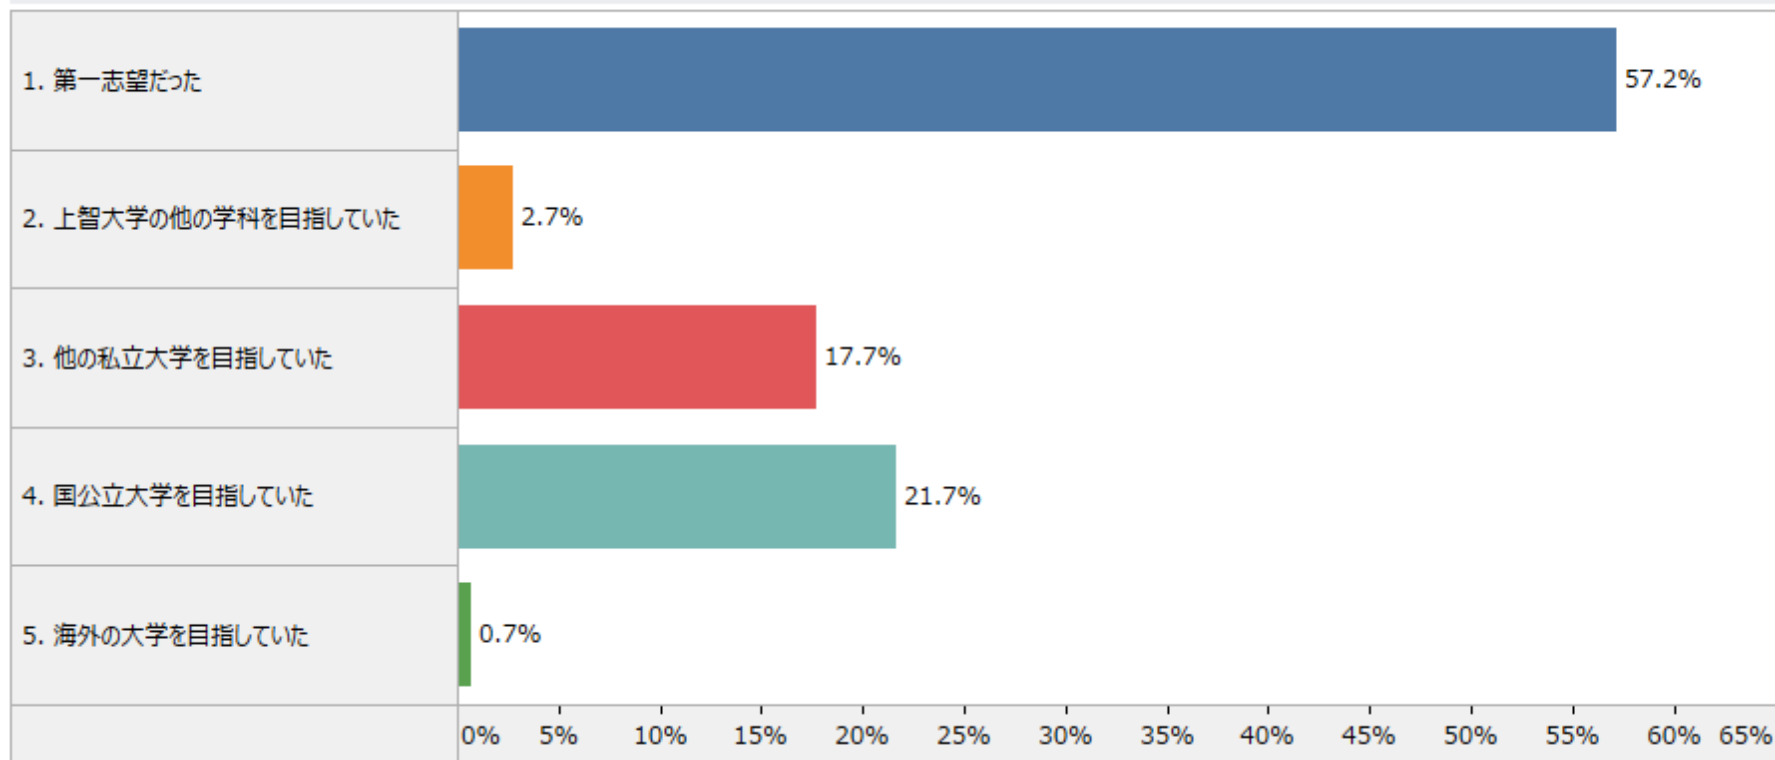

6割近くの新入生が第一志望として入学している。

上智大学はあなたの第一志望の大学でしたか