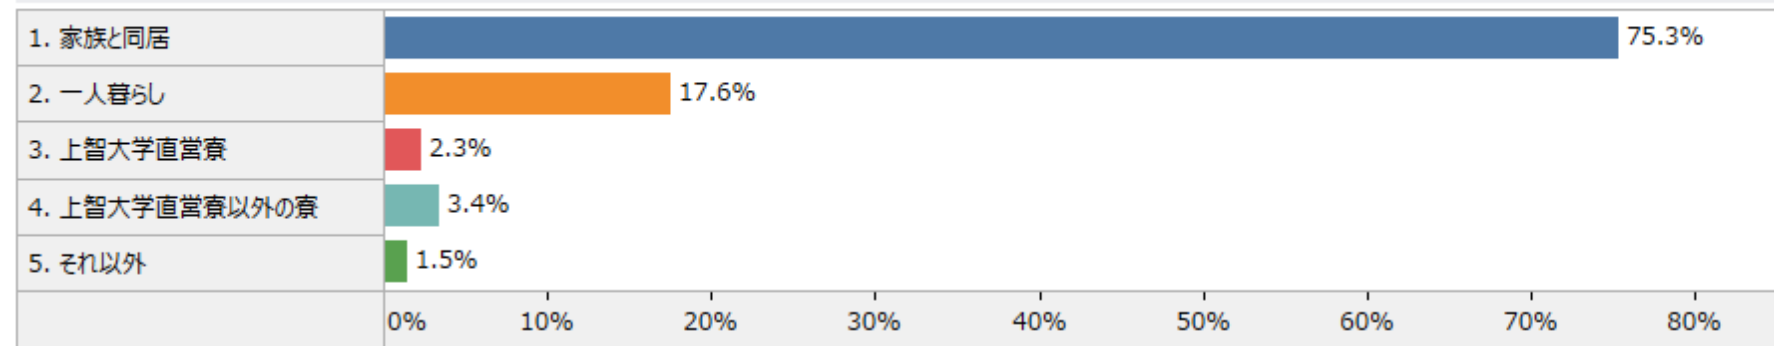

3/4の新入生が家族と同居。通学時間は90分以内が9割。

あなたの居住形態について、あてはまるものを選んでください