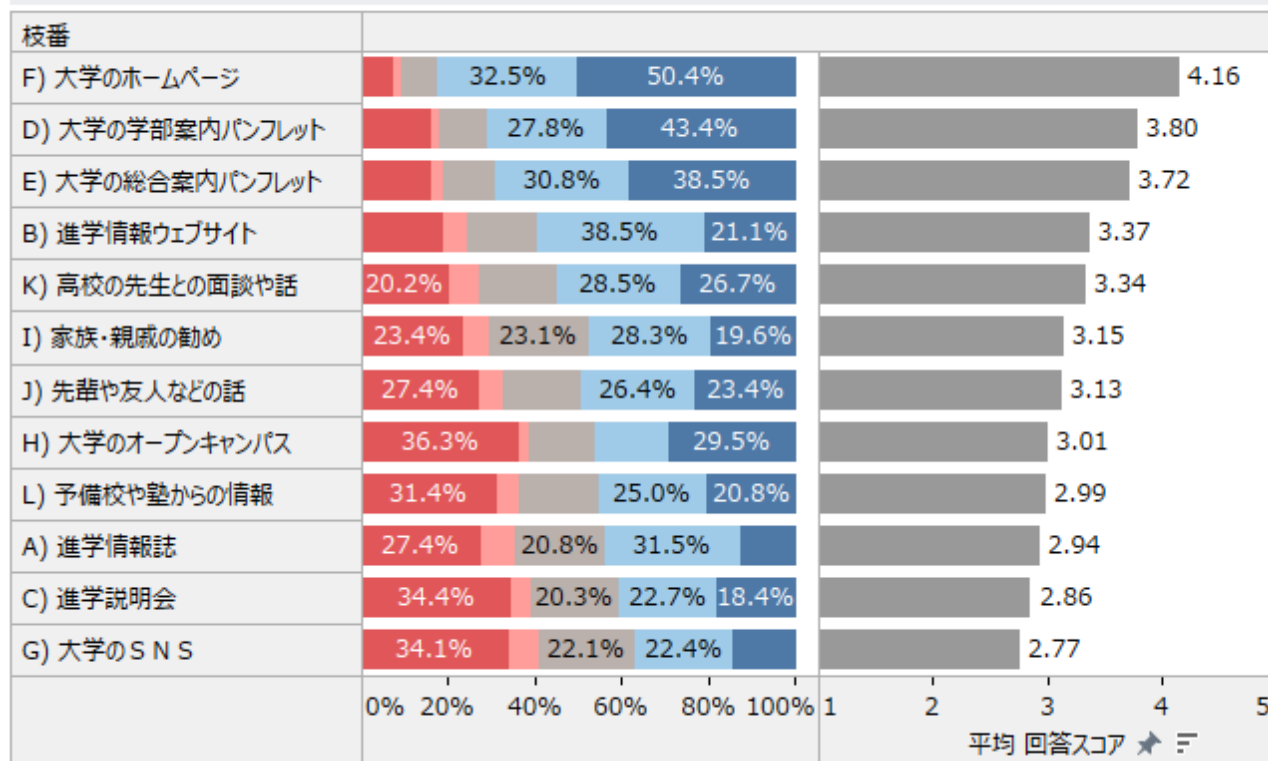

## 海外資本の企業への就職を希望する新入生が2割近くいるのが特徴的。 大学院進学希望者も16%。

大学卒業後のあなたの希望進路について、もっともあてはまるものを選んでください

1. DP（ディプロマ・ポリシー）について
2. 入学理由などについて
3. 生活や家族のことについて

## 大学選択で役立った情報源はホームページとパンフレット。

上智大学を選ぶにあたって、以下の情報はどの程度役に立ちましたか

過半数の新生が高校入学前から上智大学を知っている。  
 受験決定時期のピークは高校3年の夏休み前だが、バラツキが大きい。

あなたが上智大学を知ったのはいつですか & あなたが上智大学を受験することを決めたのはいつですか