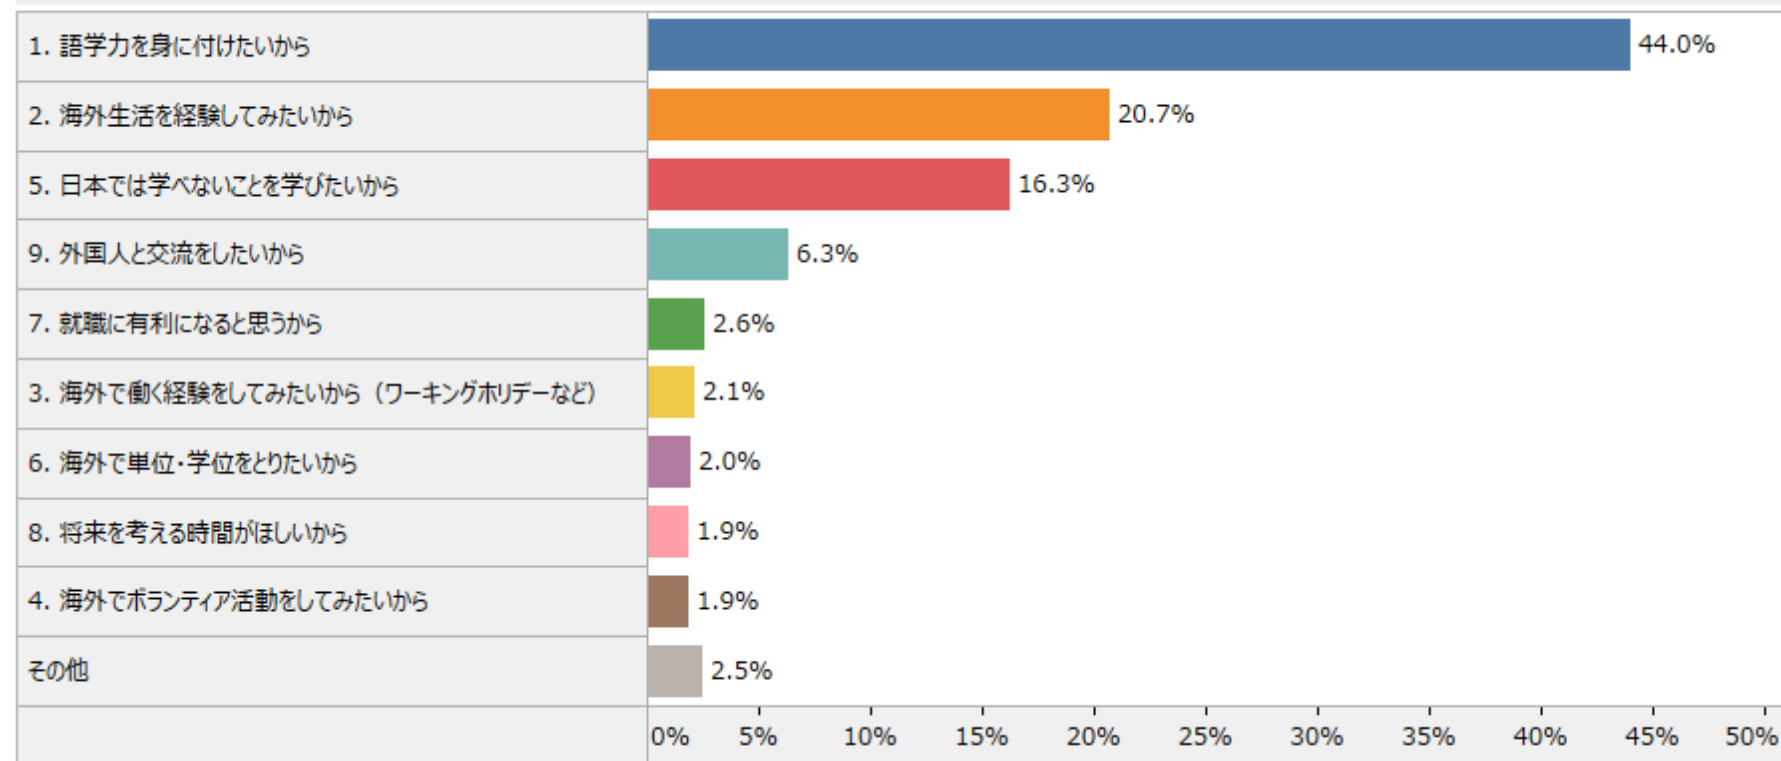

## 留学意向のある新入生は8割超。

今後のあなたの留学意向をお聞きます。留学はしたくない方は①を、留学をしてみたい方は、希望する期間を選んでください

留学希望理由は「語学力を身につけたい」が圧倒的にトップ。

「海外生活を経験してみたい」「日本では学べないことを学びたい」も多い。

あなたが留学したいと思う理由の中で、もっともあてはまるものを選んでください

「語学の勉強」「専門分野の勉強」「教養を身につけるの勉強」「資格取得の勉強」など勉強に力を入れたいとする新生が多いのが特徴的。