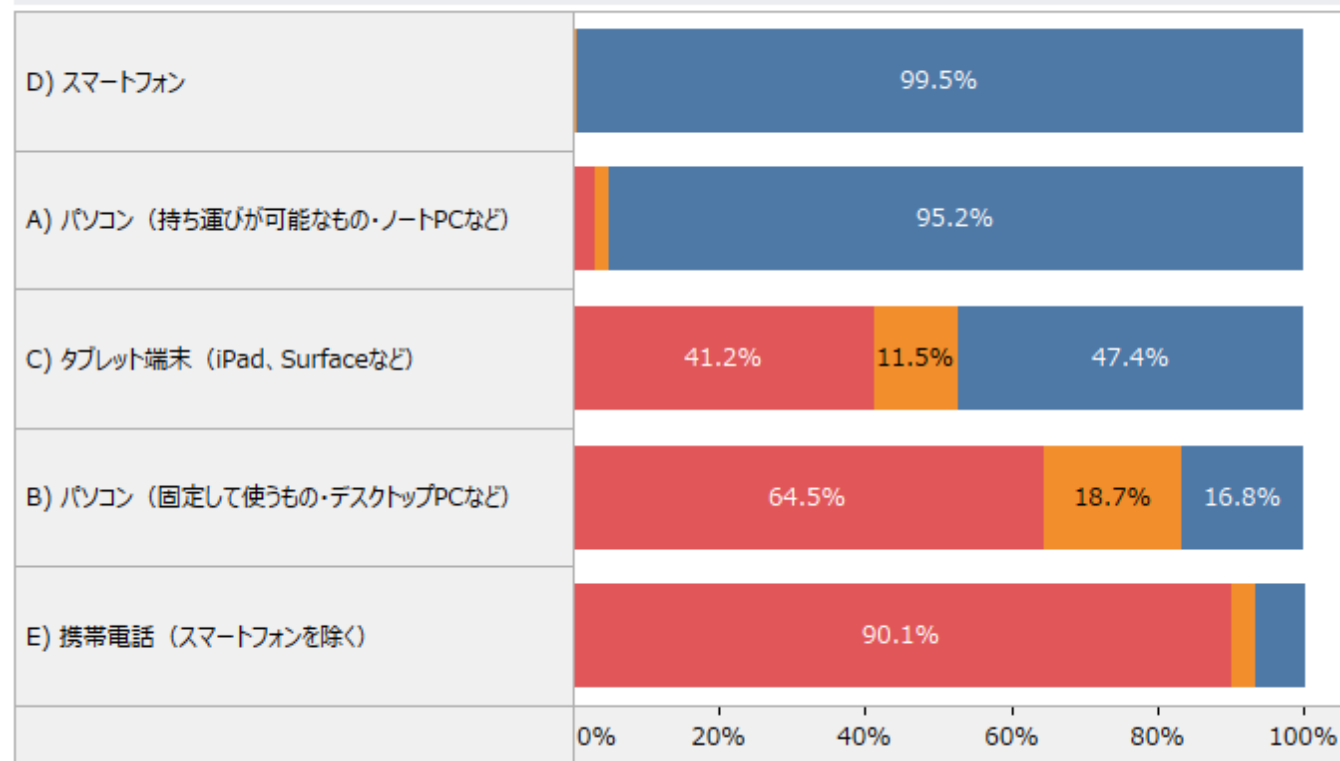

ほとんどの学生がスマートフォンとノートPCを所有している。 ノートPCを所有していない新入生もいるためBYODの授業は注意が必要。

あなたは今、以下のようなツールを持っていますか