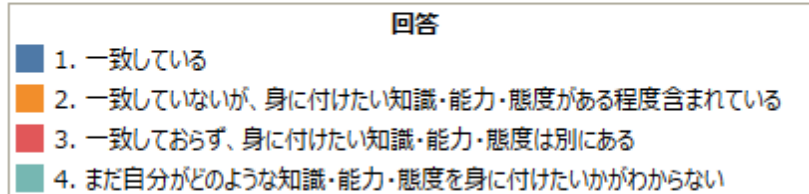

## 入学前のDPの認知はおよそ半数。3/4の新入生がDPを身につけたいと考えている。

あなたの所属する学部では、ディプロマ・ポリシーとして下記の知識・能力・態度の修得を掲げています。上智大学に入学する前に、この内容をご存じでしたか。

あなたの所属する学科では、ディプロマ・ポリシーとして下記の知識・能力・態度の修得を掲げています。上智大学に入学する前に、この内容をご存じでしたか

あなたの所属する学部・学科のディプロマ・ポリシーは、あなたがこれから身に付けたいと考えている知識・能力・態度とは一致していますか

## 9割の学生が興味関心に一致または近い分野に進学。 卒業後の進路として大学で学ぶ専門分野と直結しなくても構わないとする新生が7割近く。

あなたが現在所属する学部・学科・コース等の学問分野と、あなたの興味関心とは一致していますか

あなたが上智大学で学ぶ専門分野と進路との関係について、あなたの気持ちにあてはまるものを選んでください