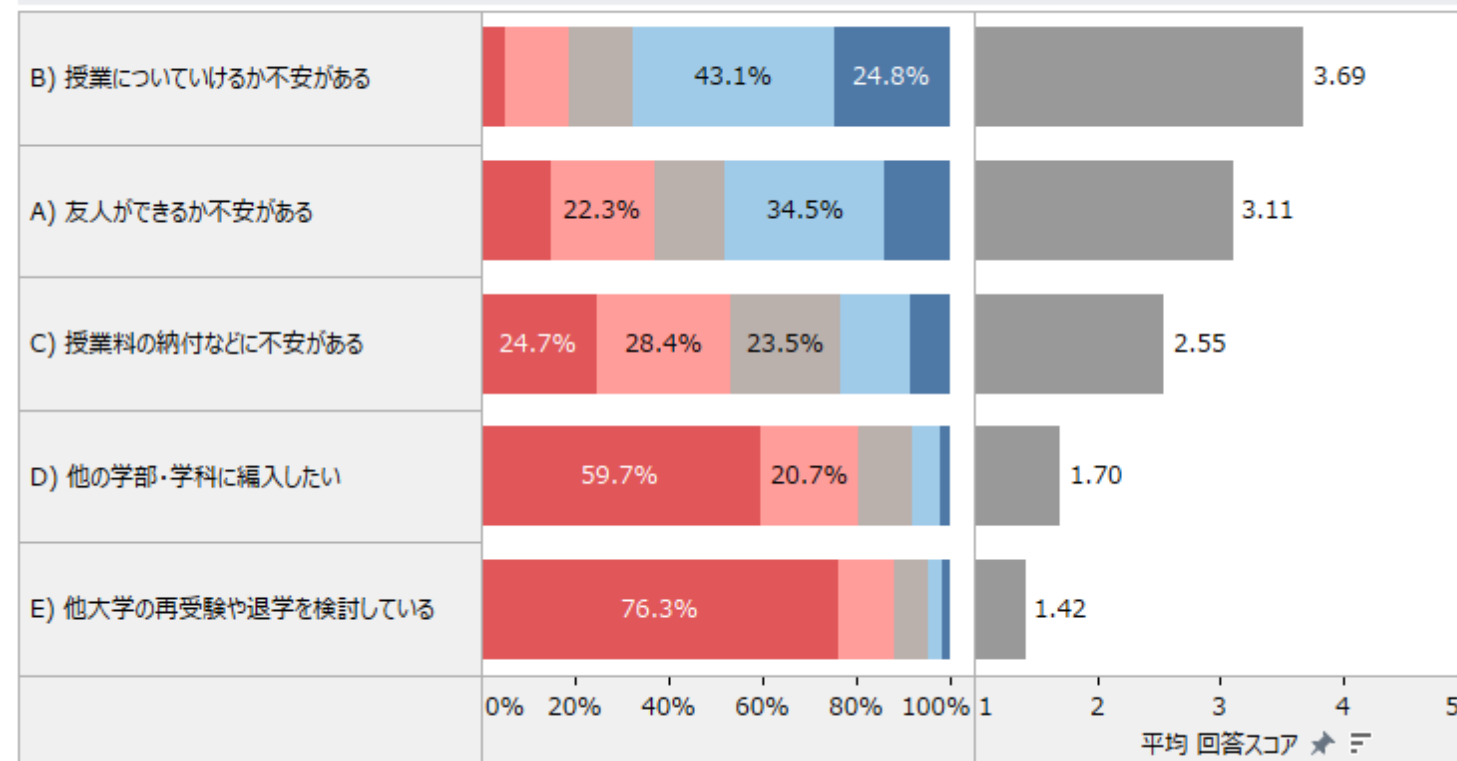

過半数の新生が「授業についていけないか不安」。
「友人ができるか不安」という新生も多い。

あなたが大学生活を送るうえで、次の各項目についてあなたの気持ちにあてはまるものを選んでください