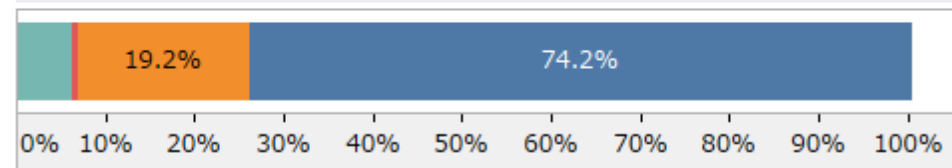

## 入学前のDPの認知はおよそ半数。3/4の新入生がDPを身につけたいと考えている。

あなたの所属する学部では、ディプロマ・ポリシーとして下記の知識・能力・態度の修得を掲げています。上智大学に入学する前に、この内容をご存じでしたか。

あなたの所属する学科では、ディプロマ・ポリシーとして下記の知識・能力・態度の修得を掲げています。上智大学に入学する前に、この内容をご存じでしたか

あなたの所属する学部・学科のディプロマ・ポリシーは、あなたがこれから身に付けたいと考えている知識・能力・態度とは一致していますか