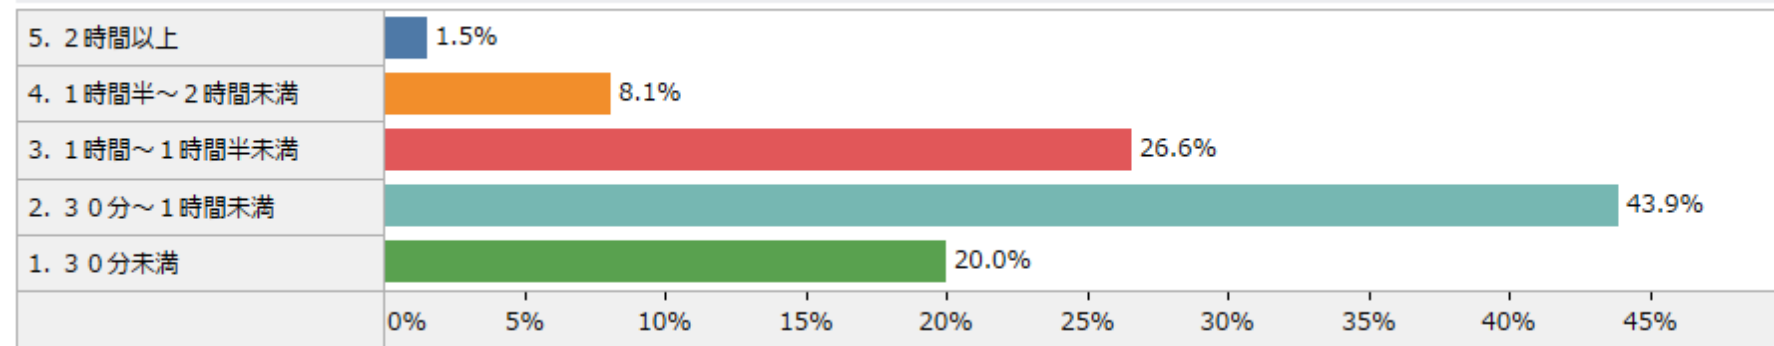

上智大学までの片道の通学時間について、あてはまるものを選んでください