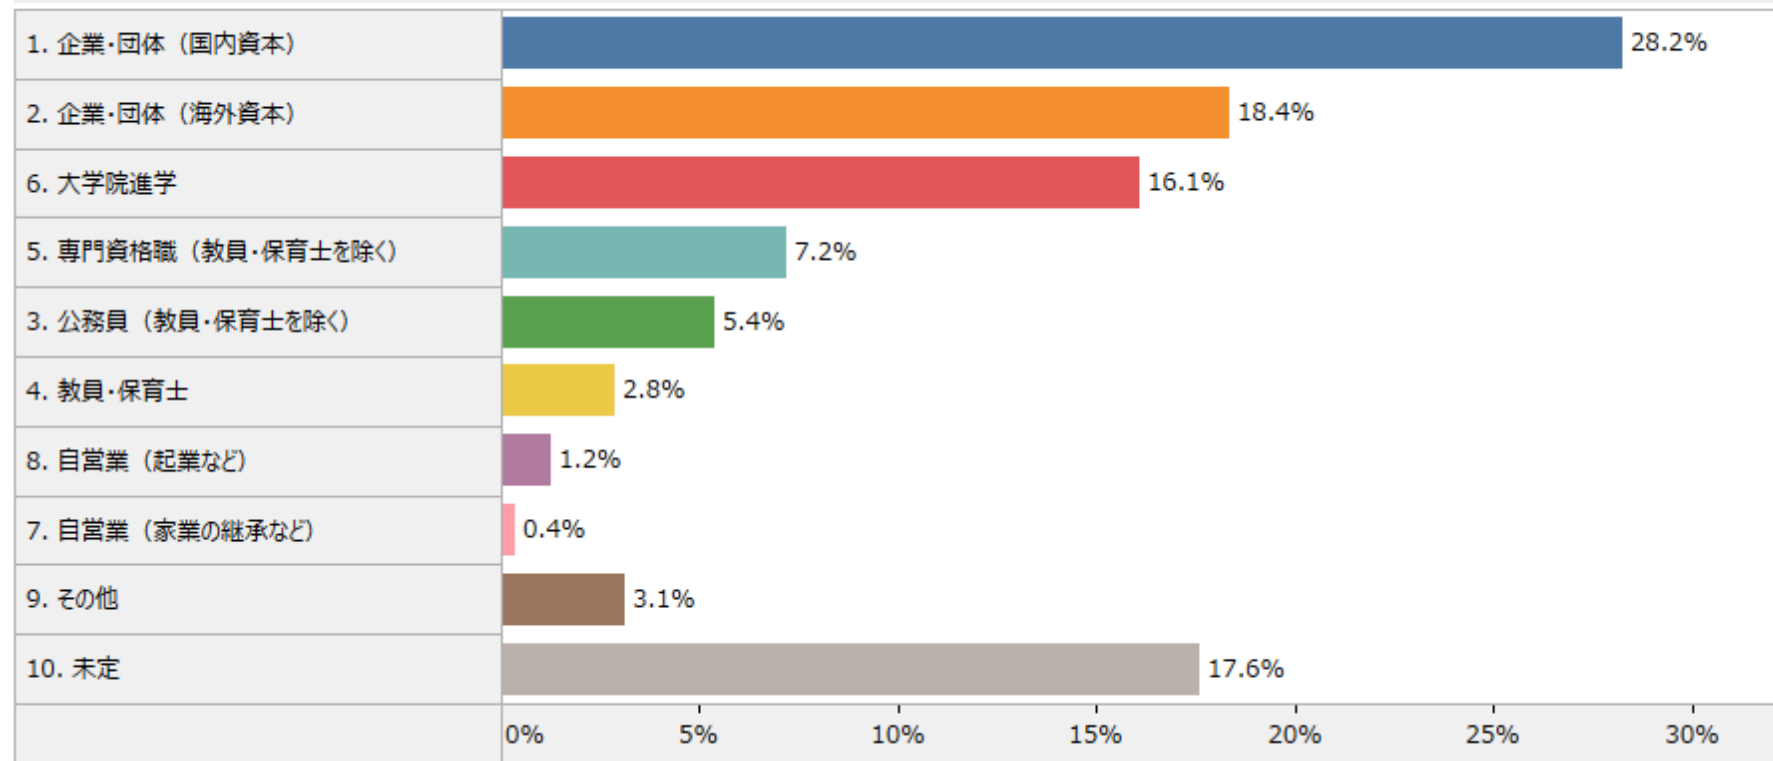

## 9割の学生が興味関心に一致または近い分野に進学。 卒業後の進路として大学で学ぶ専門分野と直結しなくても構わないとする新生が7割近く。

あなたが現在所属する学部・学科・コース等の学問分野と、あなたの興味関心とは一致していますか

あなたが上智大学で学ぶ専門分野と進路との関係について、あなたの気持ちにあてはまるものを選んでください

## 海外資本の企業への就職を希望する新入生が2割近くいるのが特徴的。 大学院進学希望者も16%。

大学卒業後のあなたの希望進路について、もっともあてはまるものを選んでください

1. DP（ディプロマ・ポリシー）について
2. 入学理由などについて
3. 生活や家族のことについて