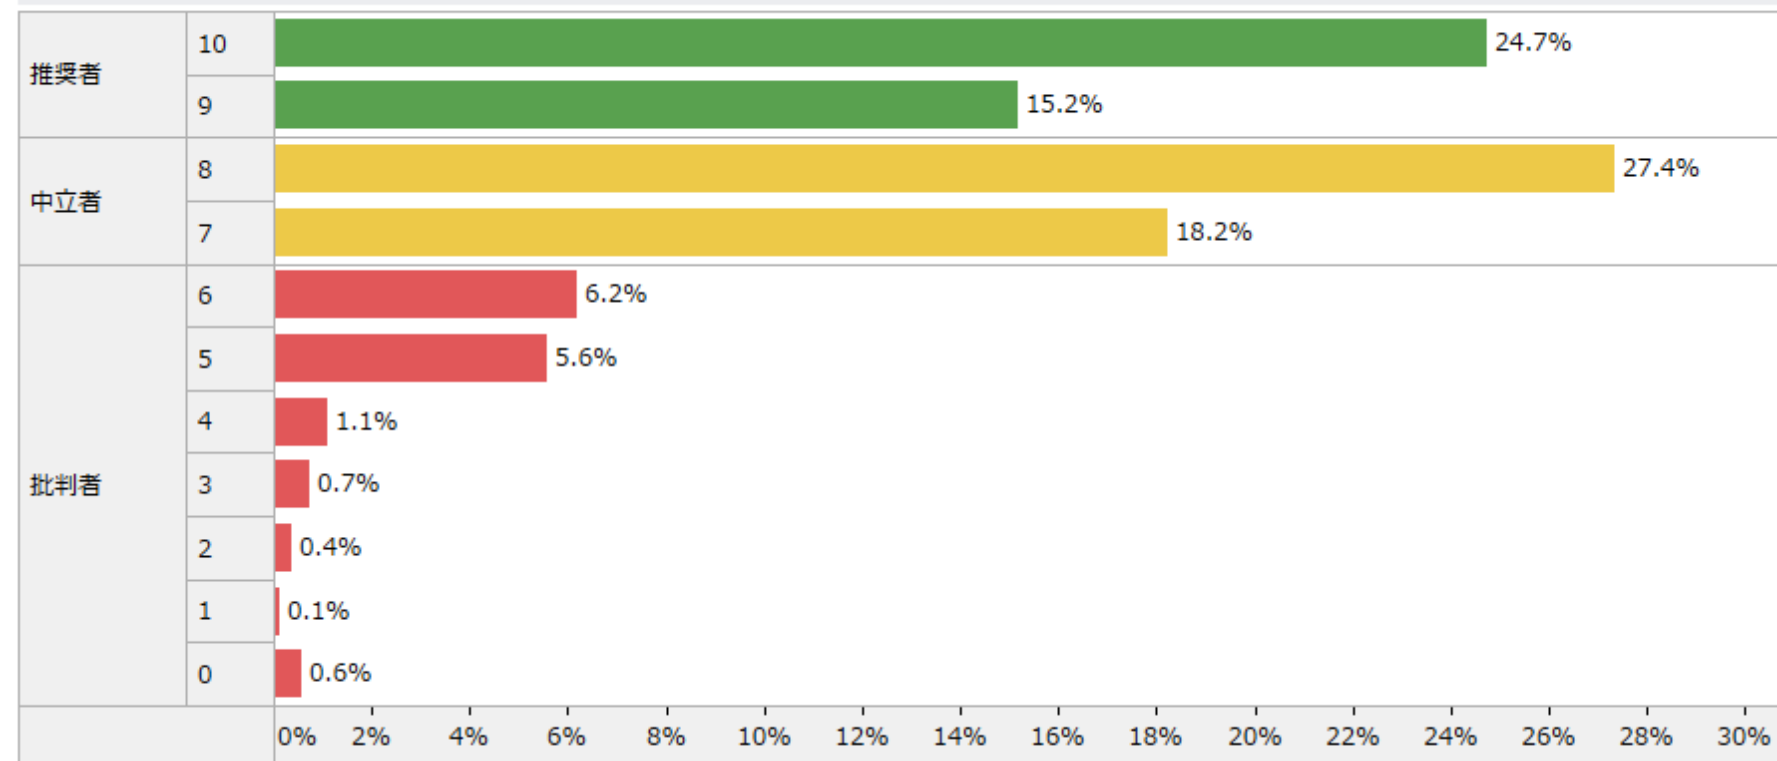

大学推奨度（NPS）は25.3。 上智大学を他者に薦めるとする新入生は4割。

あなたが上智大学を友人や同僚に薦める可能性はどれぐらいでしょうか？