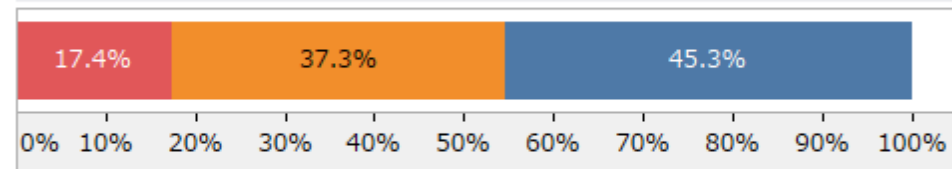

入学前のDPの認知はおよそ半数。3/4の新入生がDPを身につけたいと考えている。

あなたの所属する学部では、ディプロマ・ポリシーとして下記の知識・能力・態度の修得を掲げています。上智大学に入学する前に、この内容をご存じでしたか。