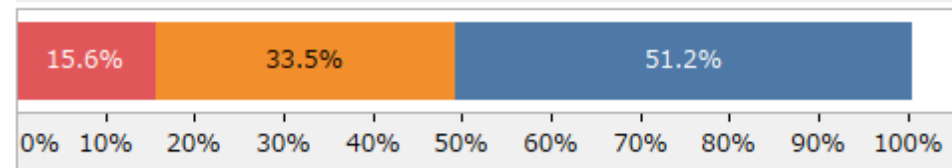

あなたの所属する学科では、ディプロマ・ポリシーとして下記の知識・能力・態度の修得を掲げています。上智大学に入学する前に、この内容をご存じでしたか