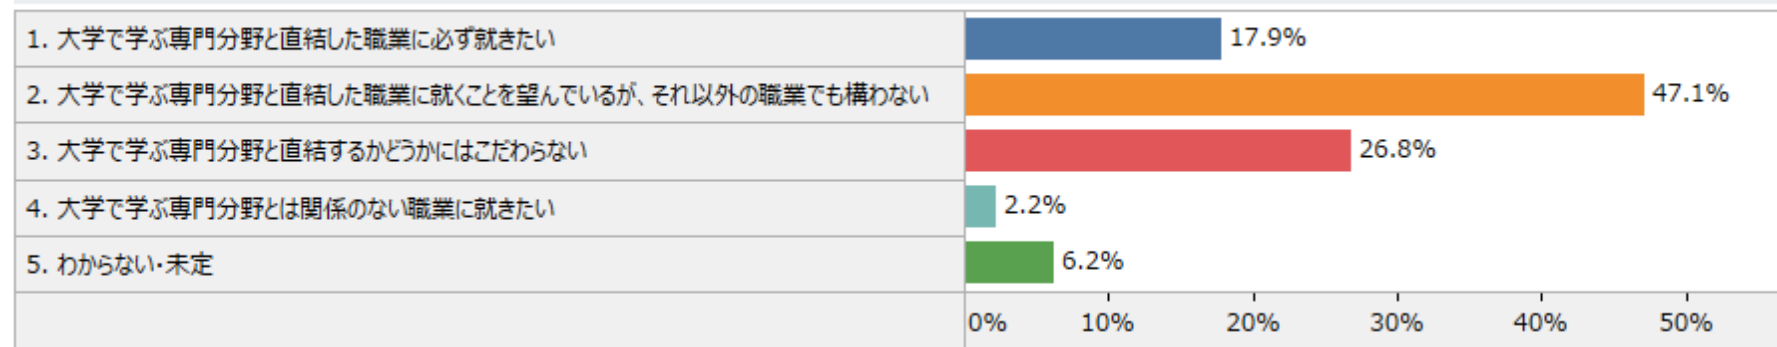

あなたが上智大学で学ぶ専門分野と進路との関係について、あなたの気持ちにあてはまるものを選んでください