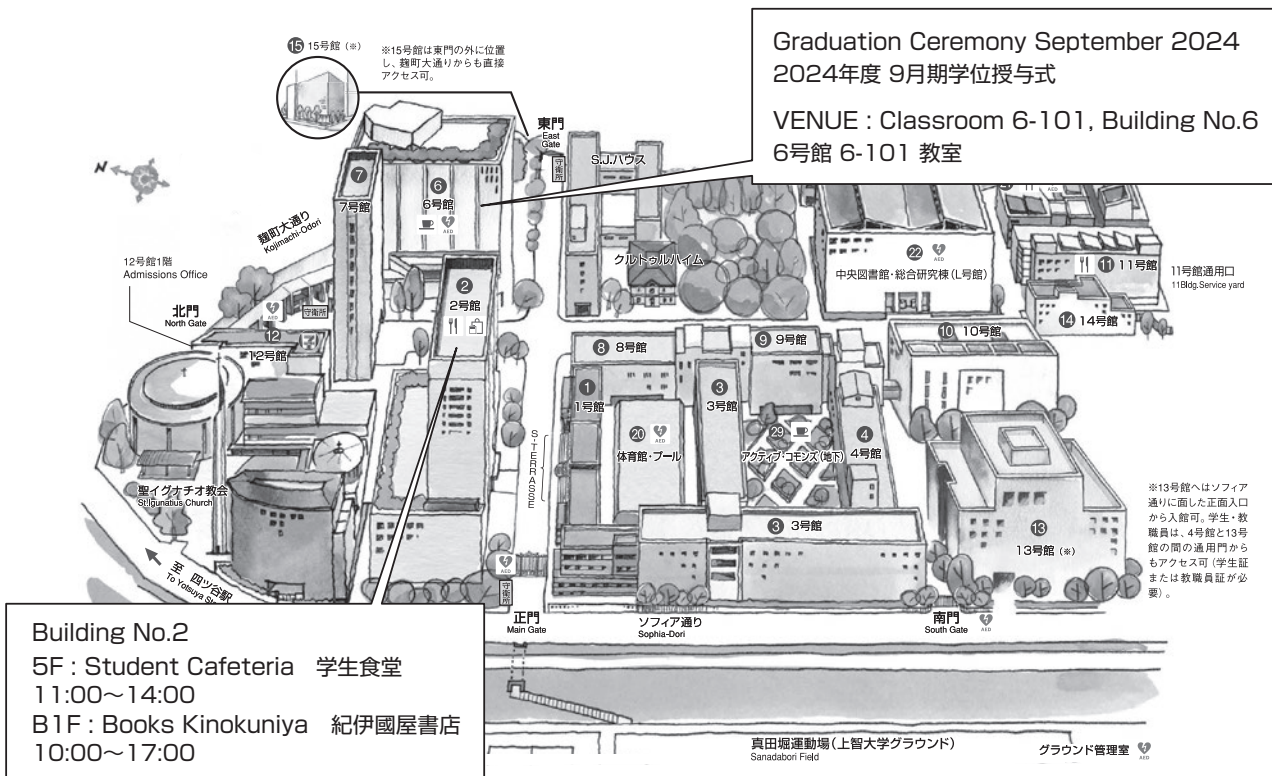

Yotsuya Campus Map 上智大学 四谷キャンパス案内図

Graduation Ceremony September 2024

(YouTube) <https://www.youtube.com/live/eUR3HwPaNdM>

Please register your contact information and complete the graduation survey by 9/30.

連絡先登録と卒業時アンケートにご回答ください (9/30まで。画面右上で日本語選択可)

<Cover illustration 表紙イラスト>

The "Red-Brick Building", which was the first university building constructed in 1914 (located where Building No.3 stands today, disappeared in 1945).

1914年、大学により建設された最初の校舎「赤レンガ校舎」(現在の3号館あたり。1945年消失)。