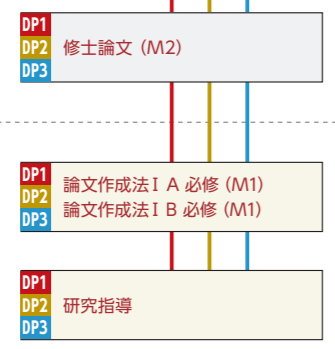

Level

600

500

**DP1**  
修士論文の作成にあたって、先行研究を十分にふまえ、既存の学問領域の枠にとられずに、適切なテーマを設定する力

**DP2**  
テーマ設定に基づき、その解決のために必要な資料を読解し分析する能力

**DP3**  
緻密な分析、論旨の整備等がそなわった明快な論文を作成する力

- DP2  
DP3
- 異文化研究特講 I A
  - 異文化研究特講 I B
  - 異文化研究特講 II A
  - 異文化研究特講 II B
  - 文化交渉学特講 I A
  - 文化交渉学特講 I B
  - 文化交渉学特講 II A
  - 文化交渉学特講 II B
  - 文化交渉学特講 III A
  - 文化交渉学特講 III B
  - 翻訳文化研究 I A
  - 翻訳文化研究 I B
  - 翻訳文化研究 II A
  - 翻訳文化研究 II B
  - 翻訳文化研究 III A
  - 翻訳文化研究 III B
  - 芸術文化研究 I A
  - 芸術文化研究 I B
  - 芸術文化研究 II A
  - 芸術文化研究 II B
  - 芸術文化研究 III A
  - 芸術文化研究 III B