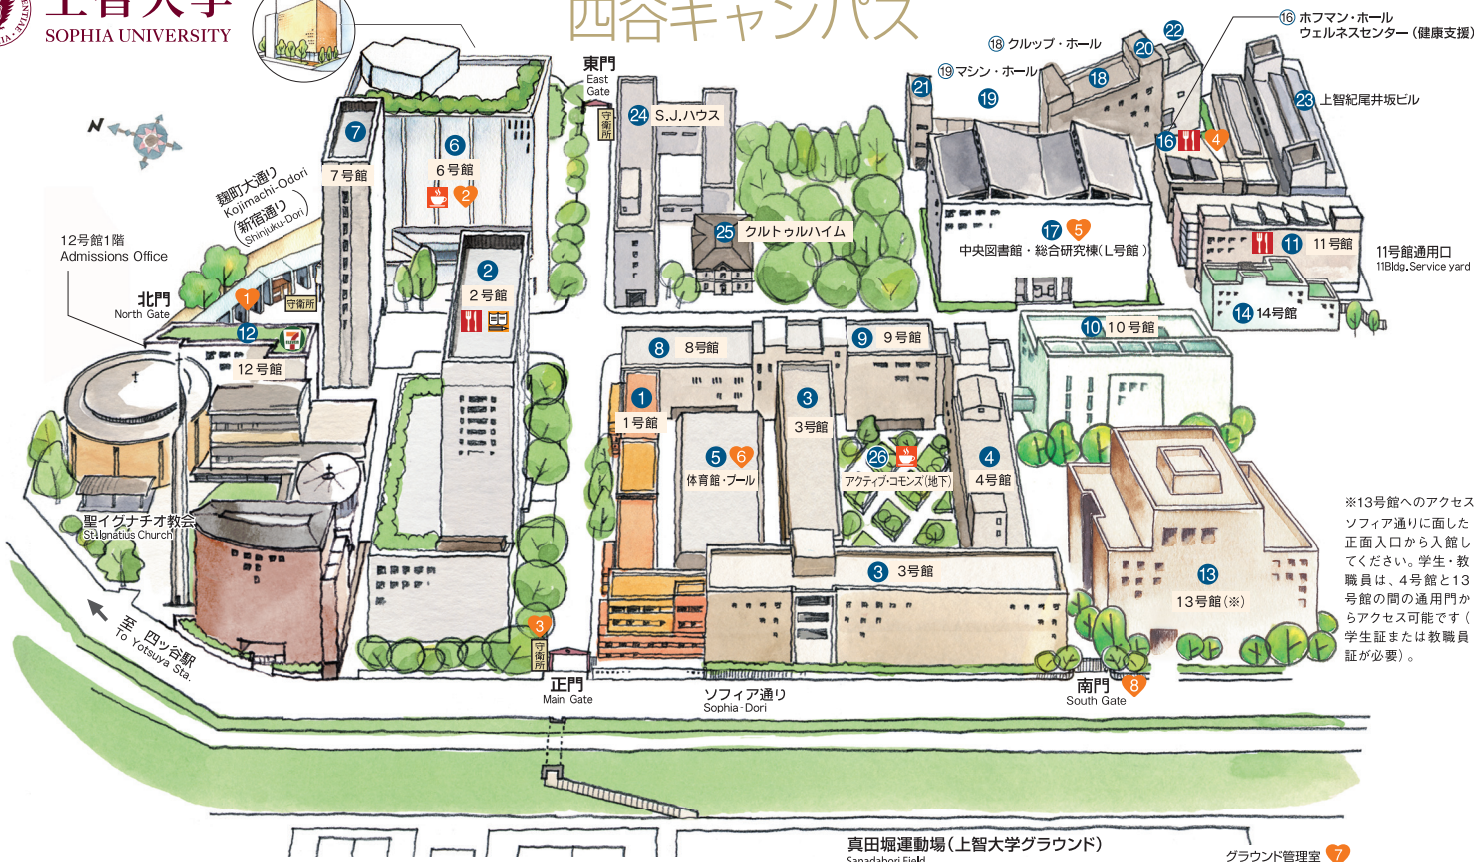

Yotsuya Campus 四谷キャンパス

※13号館へのアクセス
ソフィア通りに面した
正面入口から入館し
てください。学生・教
職員は、4号館と13
号館の間の通用門か
らアクセス可能です
(学生証または教職員
証が必要)

- ① 1号館 Bldg. No.1
- ② 2号館 Bldg. No.2
- ③ 3号館 Bldg. No.3
- ④ 4号館 Bldg. No.4
- ⑤ 体育館 Gymnasium
- ⑥ プール Swimming Pool
- ⑦ 7号館 Bldg. No.7
- ⑧ 8号館 Bldg. No.8
- ⑨ 9号館 Bldg. No.9
- ⑩ 10号館 Bldg. No.10
- ⑪ 11号館 Bldg. No.11
- ⑫ 12号館 Bldg. No.12
- ⑬ 13号館 Bldg. No.13

- ⑭ 14号館 Bldg. No.14
- ⑮ 15号館 Bldg. No.15
- ⑯ ホフマン・ホール Hoffmann Hall
- ⑰ ウェルネスセンター(健康支援) Health and Wellbeing Center
- ⑱ 中央図書館 Central Library
- ⑳ 総合研究棟(L号館) and Research Institutes
- ㉑ クラブ・ホール Krupp Hall
- ㉒ マシン・ホール Machine Hall

- ㉓ パワーステーション I Power Station I
- ㉔ パワーステーション II Power Station II
- ㉕ パワーステーション III Power Station III
- ㉖ 上智紀尾井坂ビル Jochi Kioizaka Bldg.
- ㉗ S.J.ハウス S.J. House
- ㉘ クルトウルハイム Kulturheim
- ㉙ アクティブ・コモンズ Active Commons